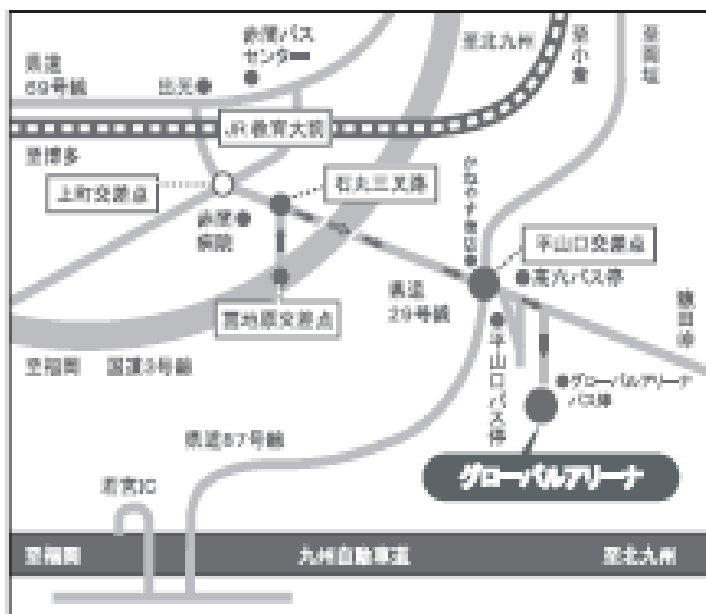

グローバルアリーナ

10/16(土)はシャトルバスで行こう!

無料シャトルバス

JR赤間駅南口

往路

JR赤間駅南口⇒グローバルアリーナ

10:00	⇒	10:20
10:30	⇒	10:50
11:10	⇒	11:30
11:30	⇒	11:50
11:50	⇒	12:10
12:10	⇒	12:30
12:30	⇒	12:50
12:50	⇒	13:10
13:10	⇒	13:30
13:30	⇒	13:50
13:50	⇒	14:10
14:10	⇒	14:30
14:30	⇒	14:50
14:50	⇒	15:10
15:10	⇒	15:30

復路

グローバルアリーナ⇒JR赤間駅南口

14:10	⇒	14:30
14:30	⇒	14:50
14:50	⇒	15:10
15:10	⇒	15:30
15:30	⇒	15:50
15:50	⇒	16:10
16:10	⇒	16:30
16:30	⇒	16:50
16:50	⇒	17:10
17:10	⇒	17:30

※グローバルアリーナの駐車場には限りがございますので、できるだけ赤間駅からのシャトルバスをご利用下さい。
 ※グローバルアリーナ駐車場が満車の場合は施設外の臨時駐車場へ誘導致します。
 ※当日の天候・交通事情により、発着時間が変わる場合もありますので、予めご了承下さい。

グローバルアリーナまでのアクセス

福岡県宗像市吉留 46-1 TEL(0940)33-8400

■空港・電車をご利用の方

JR博多駅より鹿児島本線にJR赤間駅下車→タクシーで15分
 JR教育大駅下車→タクシーで10分 あるいはバスで11分

■お車をご利用の方

国道3号線當地原交差点より、国道29号線を右手方面へ3.0km
 九州自動車道吉留ICより、国道77号線を両方方面へ2km